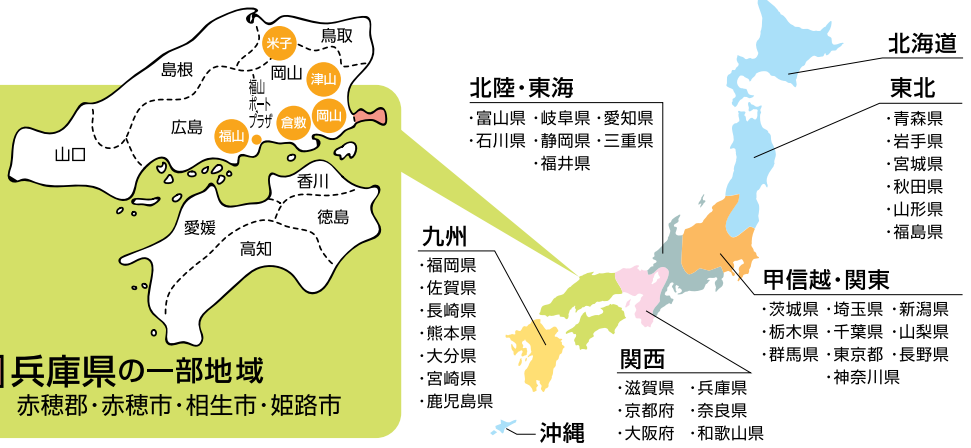

宅配サービス

中・四国全域、
送料 **770円** で
お届けします。

※クール便は990円

□ 中国・四国全域 □ 兵庫県の一部地域

赤穂郡・赤穂市・相生市・姫路市

全国配送承ります。

関西

送料 **935円**
※クール便は1,155円

九州

送料 **990円**
※クール便は1,210円

北陸・東海

送料 **1,100円**
※クール便は1,320円

甲信越・関東

送料 **1,265円**
※クール便は1,485円

東北・北海道
沖縄

送料 **1,485円**
※クール便は1,705円

但し、大型商品・代金引換商品・天満屋ギフトカード・商品券は除きます。

クール クール冷凍便でお届けいたします。(送料はクール料金を申し受けます)

クール クール冷蔵便でお届けいたします。(送料はクール料金を申し受けます)

●代金引換の場合、手数料として、別途330円を頂戴いたします。

●お届け時期の指定

お届け日および時間帯のご指定も承ります。係員にご相談ください。

●配達状況 お問い合わせサービス

天満屋各店でご購入いただいたお品物の配達状況のお問合せは、お持ちの控え(承り確認票、ギフトお届け申込票、お届け伝票)の各番号にて天満屋ホームページ <https://www.tenmaya.co.jp> からご確認いただけます。

産地直送のためお届けまでに10日程かかります。祝儀、不祝儀包装でのお届けはご容赦ください。詳しくは係員までお問い合わせください。

●お届け時間帯の指定

午前中

14時～16時

16時～18時

18時～20時

19時～21時

お取寄せになるため、当日お持ち帰りできない商品があります。お届けまでに、多少日にちをいただく場合がございます。

好きな時にお好きなものを誰もがうれしい安心の贈り物

天満屋ギフトカード・商品券

選んで楽しい。もらって嬉しい。

新しいカードタイプの商品券

**天満屋オリジナル
ギフトカード**

1,000円から10万円まで。
1円単位で選べる。

楽しく選べる
8種類

スタンダード青 スタンダード赤 スタンダード白

カジュアルA カジュアルB カジュアルC カジュアルD カジュアルE

天満屋商品券
500円券・1,000円券・5,000円券

2万円綴り (2,000円券×10枚)
3万円綴り (3,000円券×10枚)
5万円綴り (5,000円券×10枚)
10万円綴り (10,000円券×10枚)

天満屋ギフトカード・天満屋商品券は、下記の天満屋、天満屋グループ各店でご利用いただけます。

天満屋各店

岡山本店、津山店、倉敷店、福山店、福山ポートプラザ店、米子しんまち天満屋、八丁堀ビル(7階・8階・丸善のみ)

天満屋グループ各店

天満屋ハッピータウン各店、天満屋ハピーズ各店、ハッピーマート各店、せとうち児島ホテル、ホテル・リマーニ、東児が丘マリンヒルズゴルフクラブ

百貨店ギフトカード

5,000円・10,000円・20,000円・30,000円・50,000円

色は4色、金額は5種類をご用意しました。全国約190店の百貨店でご利用いただけます。

全国百貨店共通商品券

1,000円券 1万円綴り(1,000円券×10枚)

北海道から沖縄まで約500店の百貨店等でご利用できる便利な商品券です。

ビール券・その他商品券

ビール共通券は大瓶券、缶券がございます。

その他商品券(清酒特撰券、清酒上撰券、ハーゲンダッツギフト券、おこめギフト券)につきましては配送のみお取扱いの店舗がございます。ご了承くださいませ。

旅行券 ●天満屋トラベルギフト旅行券・・・1,000円・10,000円

天満屋トラベル各営業所でお客様のご希望のご旅行に必要な各種乗車券・クーポン券とお引換えいたします。

ギフトカード・券のお求めに消費税はかかりません。価格は変更になる場合がございます。天満屋ネットショップではお取扱いをいたしておりません。

天満屋ギフトカード・天満屋商品券・百貨店ギフトカード・全国百貨店共通商品券・ビール券・その他商品券の送料は、売場係員におたずねください。

送料、手数料、カタログギフトシステム料はこのカタログ商品取扱期間中、変更になる場合がございます。