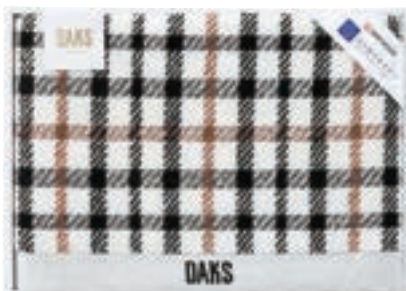

7059042 ネット
〈ダックス〉バスタオル
..... **3,300円**

約60×120cm/ベトナム製
55-3069300 箱サイズ:25×35×5cm