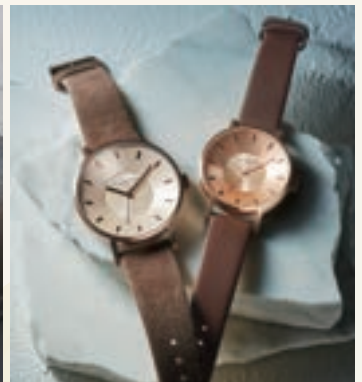

「ブルミエ」は、有名ブランドをはじめ、人気の体験型ギフトなど、幅広い年齢層の方々にご満足いただけるアイテムを掲載しております。また内容充実のグルメ商品もこの1冊にまとまっていますので、選びやすくなっています。ご用途や贈り先様に合わせてコースをお選びください。

グルメ

魚三棧

服飾・雑貨

KLASSE 14

体験

鳥取県
みささ 三朝温泉
みささ 三朝館

なだ万

選べるギフト