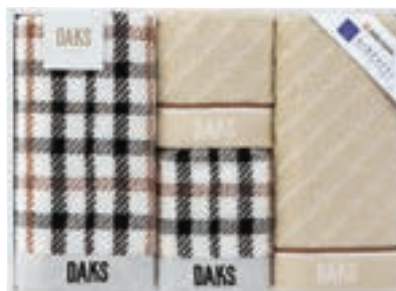

7059058 ネット
〈ダックス〉フェイスタオルセット
..... **4,400円**

フェイスタオル:約34×75cm×2、
ウォッシュタオル:約34×35cm×2/ベトナム製
55-3069400 箱サイズ:26×36×5cm