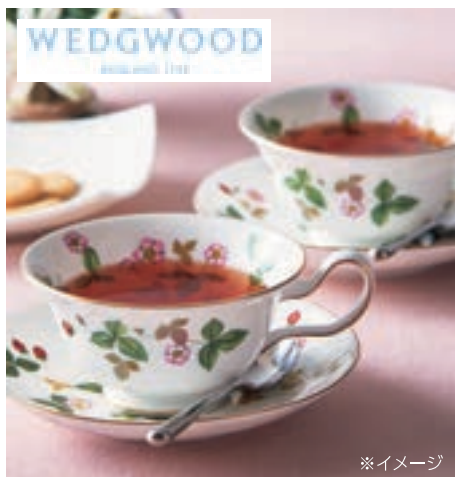

TWININGS™
OF LONDON

※イメージ

7032016 ネット

〈トワイニング〉
ティーバッグギフトコレクション **1,620円**

レディグレイシトラス、アールグレイクラシック、ロンドンテイスト1706、アールグレイフルーティーピーチ、
ピンテージダーズグリーン、シュープリームプリンスオブウェールズ 各4 計24P
TTG-15 箱サイズ:18×23×3.2cm
原料原産地:紅茶/インド、中国、アルゼンチン ブレンド国/ポーランド

7032023 ネット

〈トワイニング〉
ティーバッグギフトコレクション **2,160円**

アッサムリッチフレーバー、ピンテージダーズグリーン、シュープリームプリンスオブウェールズ、
ロンドンテイスト1706 各4、レディグレイシトラス、アールグレイフルーティーピーチ、
アールグレイクラシック、トラディショナルイングリッシュブレックファスト 各3 計28P
TTG-20 箱サイズ:18×30×3.8cm
原料原産地:紅茶/インド、中国、アルゼンチン ブレンド国/ポーランド

7032039 ネット

〈トワイニング〉
ティーバッグギフトコレクション **3,240円**

アッサムリッチフレーバー、アールグレイフルーティーピーチ、
トラディショナルイングリッシュブレックファスト、シュープリームプリンスオブウェールズ 各8、
アールグレイクラシック、ピンテージダーズグリーン、レディグレイシトラス、ロンドンテイスト1706 各4 計48P
TTG-30 箱サイズ:26×30×3.8cm
原料原産地:紅茶/インド、中国、アルゼンチン ブレンド国/ポーランド

7032046 ネット

〈トワイニング〉
ティーバッグギフトコレクション **5,400円**

ピンテージダーズグリーン、シュープリームプリンスオブウェールズ、ロンドンテイスト1706、
トラディショナルイングリッシュブレックファスト、アールグレイクラシック、レディグレイシトラス、
アールグレイフルーティーピーチ 各12、アッサムリッチフレーバー×6 計90P
TTG-50 箱サイズ:26×36×6cm
原料原産地:紅茶/インド、中国、アルゼンチン ブレンド国/ポーランド

※イメージ

7032053 ネット

〈ウェッジウッド〉
ワイルド ストロベリー ティーバッグ
..... **2,160円**

ファイン ストロベリー、アール グレイ フラワーズ、
ピクニック、ウィークエンド モーニング 各9 計36P
WSN-36P 箱サイズ:17×17×8cm
原料原産地:紅茶/スリランカ、中国、インド他 ブレンド国/イギリス

7032069 ネット

〈ウェッジウッド〉
ワイルド ストロベリー アソート
..... **3,240円**

ファイン ストロベリー、ピクニック、アール グレイ フラワーズ、
ウィークエンド モーニング 各5 計20P、ストロベリージャム140g、
ティークッキー(アップル、レモン 各80g)
WSN30C 箱サイズ:18×28×6cm
原料原産地:紅茶/スリランカ、中国、インド他 ブレンド国/イギリス
賞味期間:製造日より180日