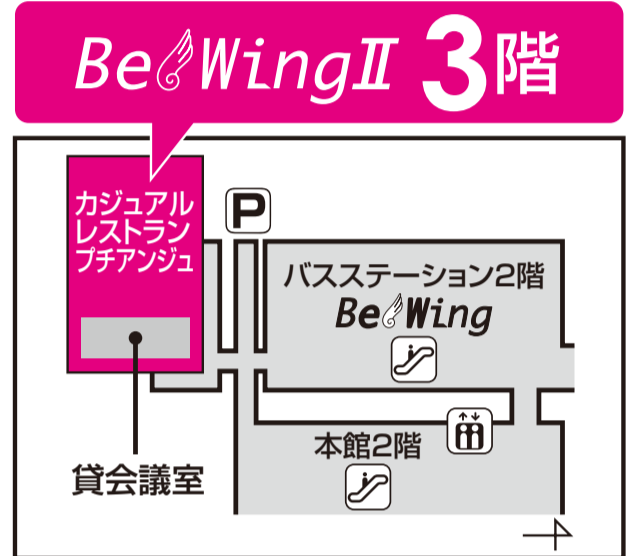

# 貸 会 議 室

## ご 案 内

各種会議、研修会、講演会、イベントなどお気軽にご利用ください。

**岡山天満屋**  
**バスステーションから徒歩1分**

**場所**

岡山天満屋 Be-wingII 3階  
カジュアルレストラン「プチアンジュ」内

**レンタル時間** / 10:00 ~ 18:00  
(レストラン営業時間 11:00~15:00)

**ご利用料金** / 最初2時間 4,400円 (以後1時間ごとに 2,200円)