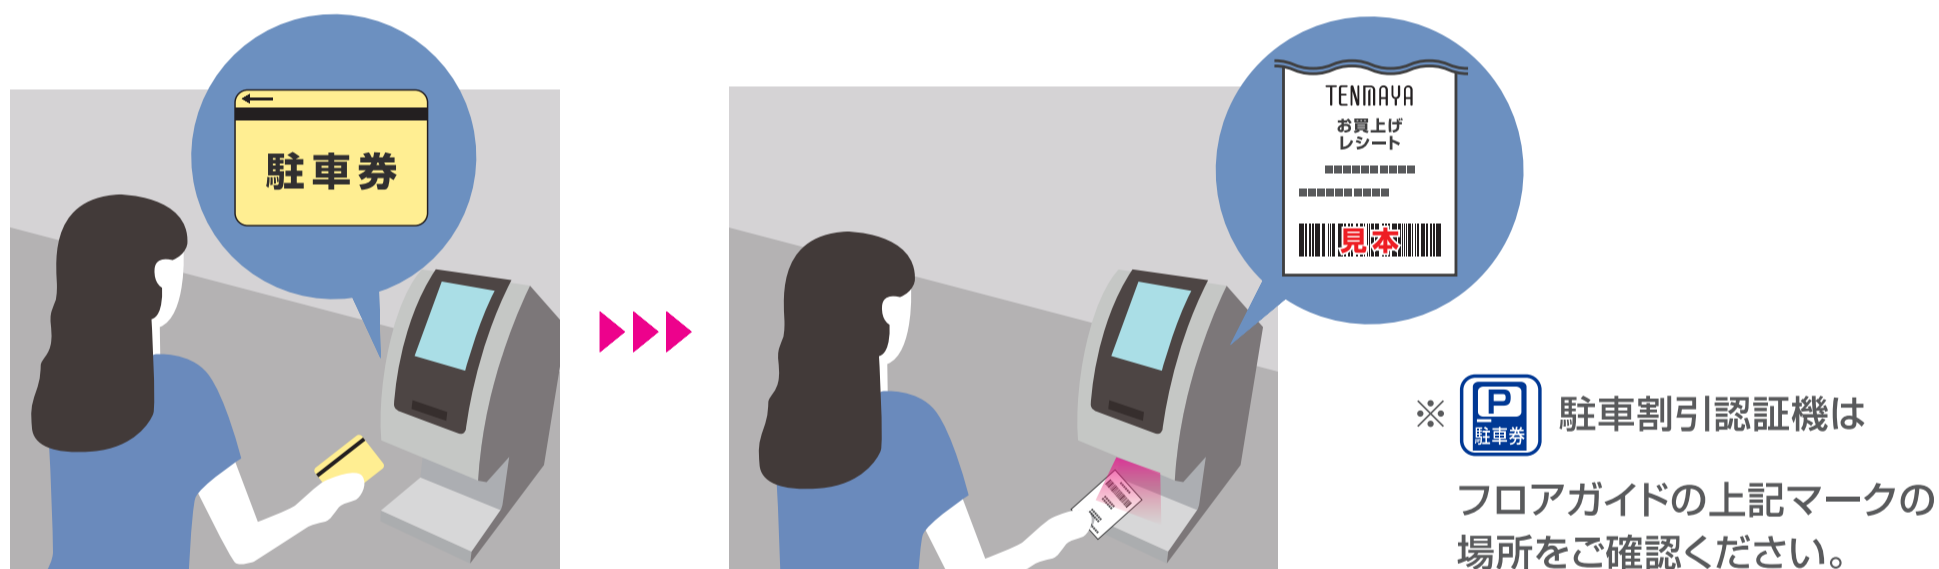

2026年4月1日(水)スタート 駐車割引認証機ご利用のご案内

駐車割引サービスが セルフ認証に変わります。

1 館内に設置されている「駐車割引認証機」に
駐車券を入れてください。

2 岡山天満屋でお買上げのレシート、
またはQRコードサービス券を読み込ませてください。

3 ご利用の提携駐車場で認証済駐車券にてご精算ください。

セルフ認証 対象 駐車場	天満屋第1・2駐車場、天満屋表町パーキング、 三井のリパーク中山下パーキング、サンパーキング、 パークスクエアSHOWA、宇野内山下駐車場、宇野表町駐車場、 ペガサスパーク城下駐車場、アルファパーキング、 ペガサスパーク中央郵便局前
対象外	ギークスオカヤマ駐車場、セントラルオートパーク、日東パーキング、 市営城下地下駐車場、市営天神町駐車場