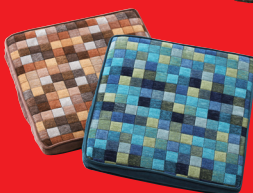

在庫処分のため ◎【川島織物セルコン】
リビングシート
40×40cm、ブラウン・ブルー
…… **3,080円**